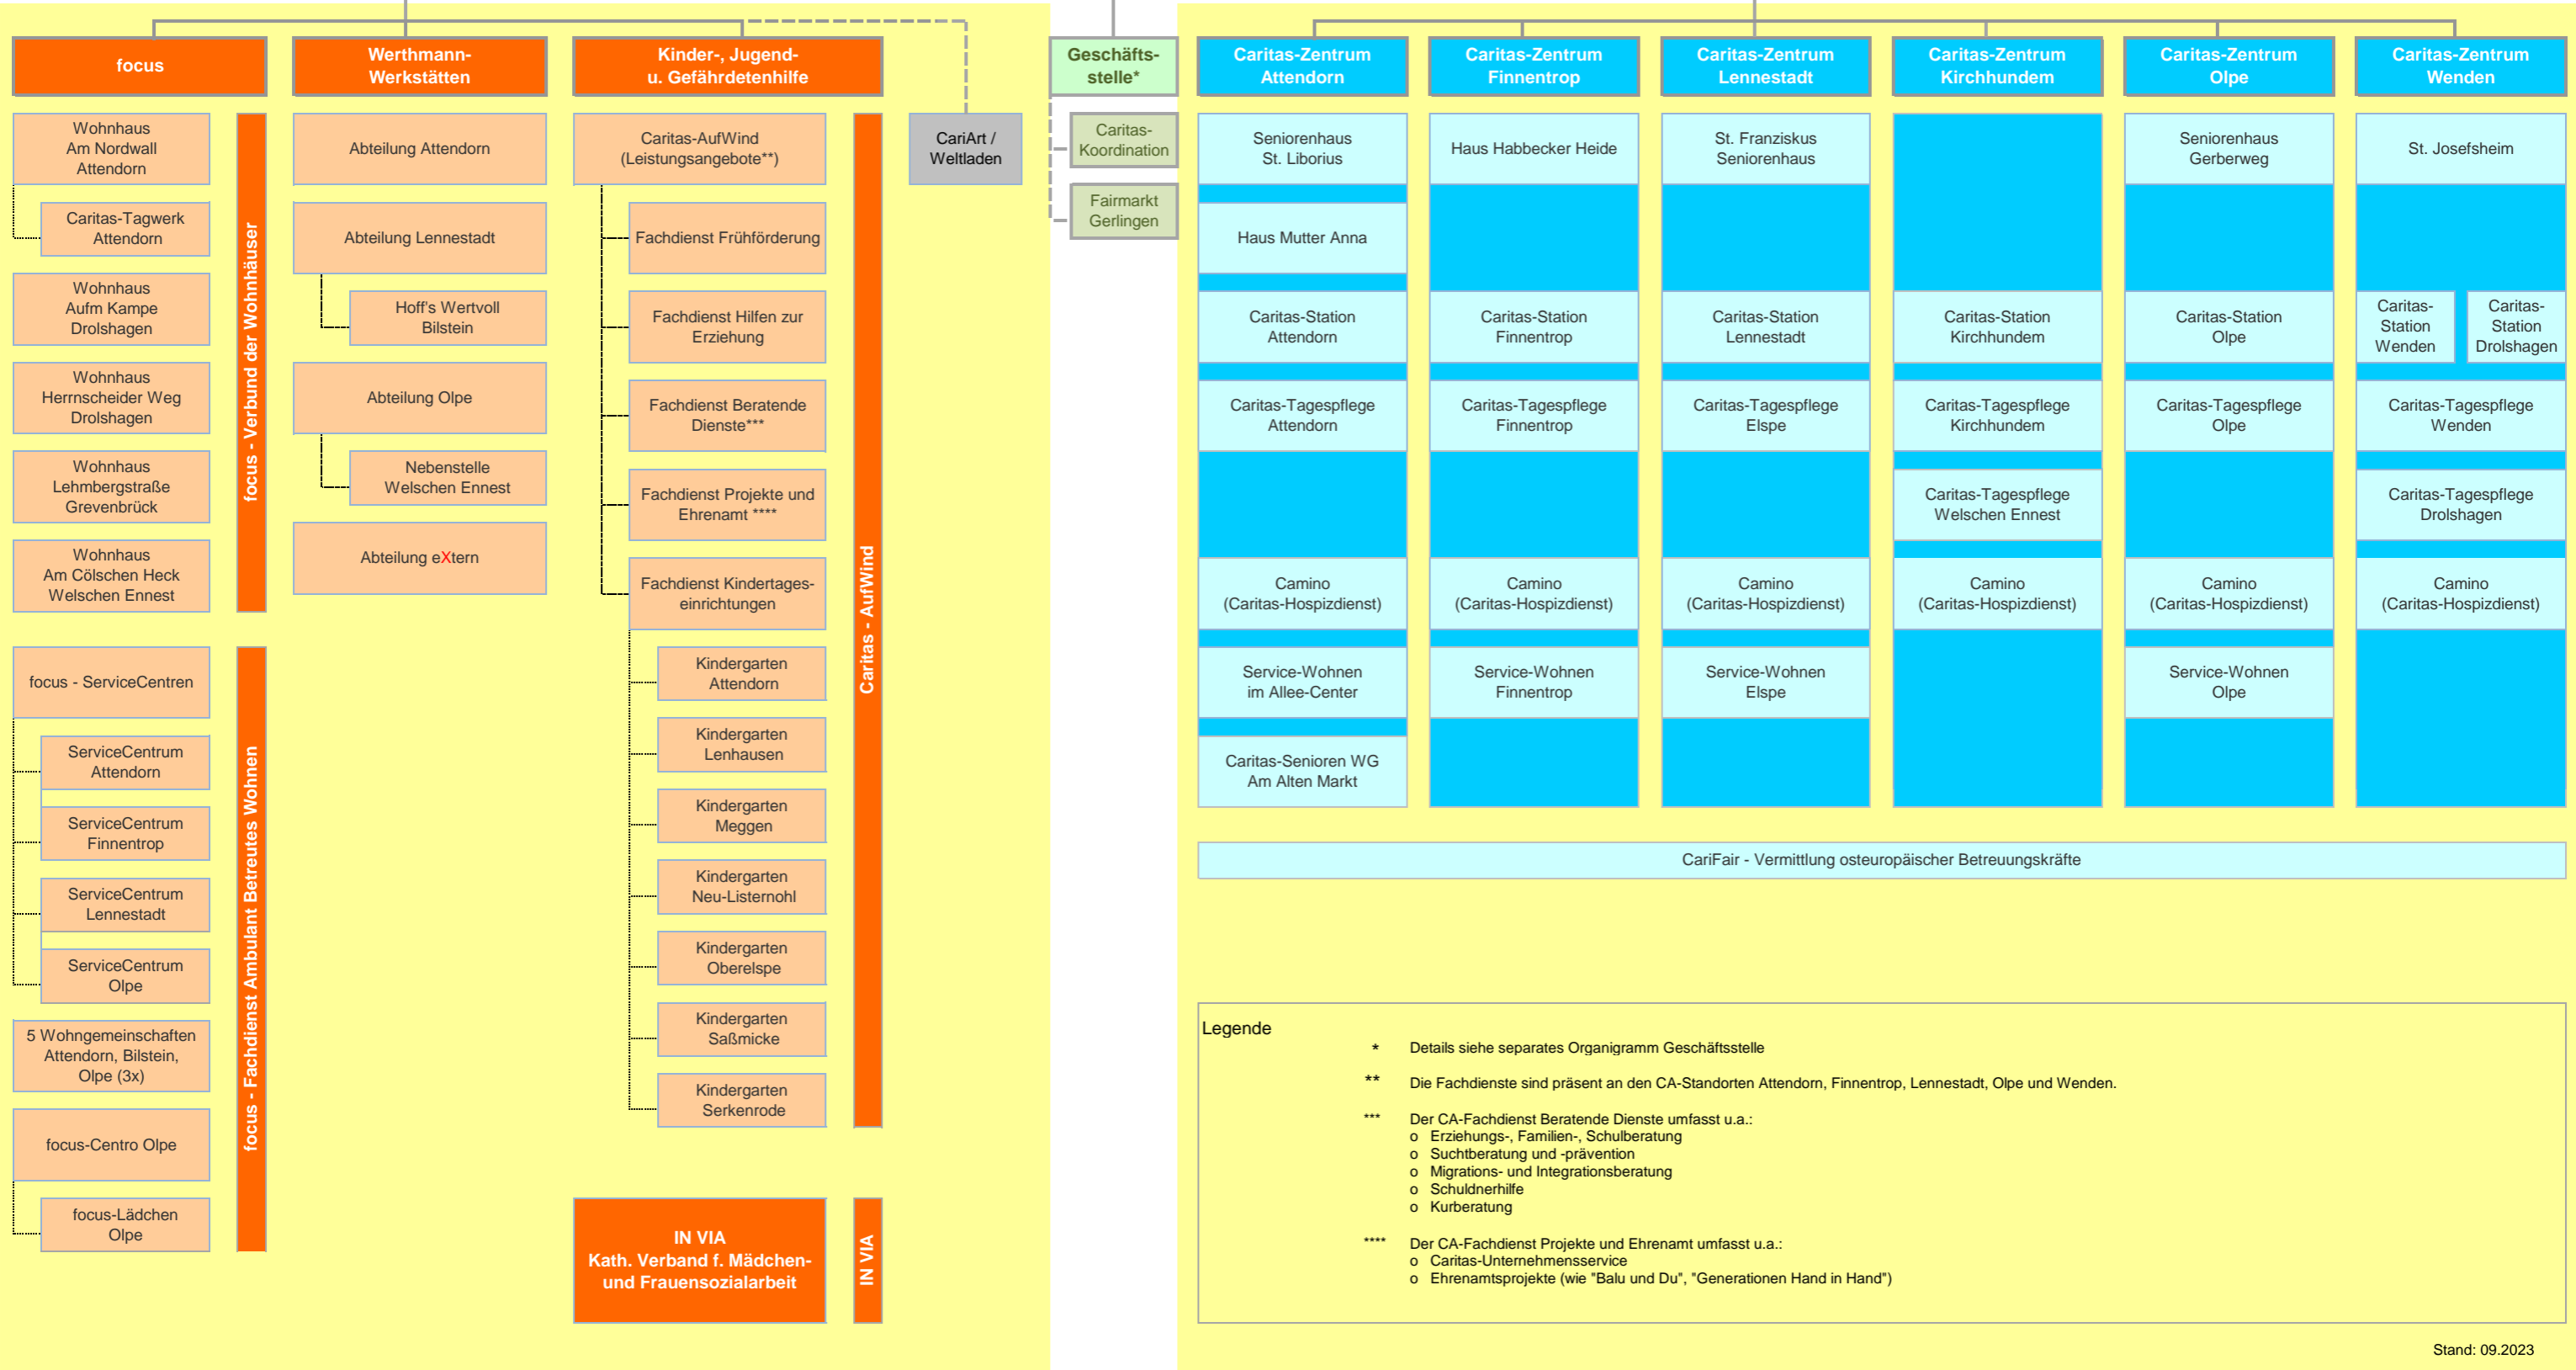

Geschäftsleitung

Geschäftsleitung
Personalmarketing/-entwicklung
& Unternehmenskommunikation

Vorstand / Geschäftsführung

Geschäftsleitung
Administration

Geschäftsleitung
Innovation & QM

Legende

- * Details siehe separates Organigramm Geschäftsstelle
- ** Die Fachdienste sind präsent an den CA-Standorten Attendorn, Finnentrop, Lennestadt, Olpe und Wenden.
- *** Der CA-Fachdienst Beratende Dienste umfasst u.a.:
 - o Erziehungs-, Familien-, Schulberatung
 - o Suchtberatung und -prävention
 - o Migrations- und Integrationsberatung
 - o Schuldnerhilfe
 - o Kurberatung
- **** Der CA-Fachdienst Projekte und Ehrenamt umfasst u.a.:
 - o Caritas-Unternehmensservice
 - o Ehrenamtsprojekte (wie "Balu und Du", "Generationen Hand in Hand")